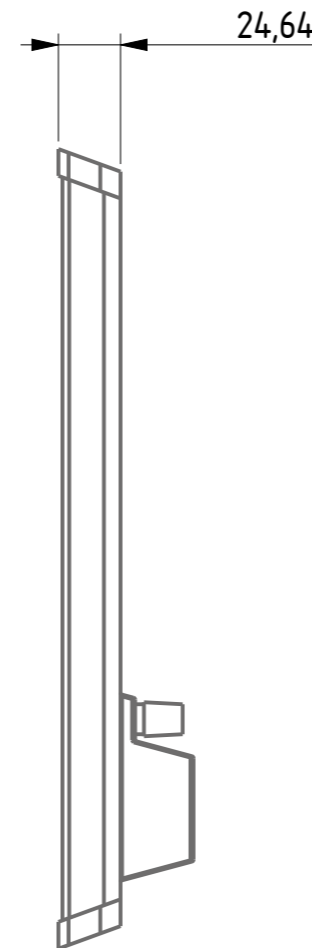

EHELLE 0,250

EHELLE 0,250

Titre:		3x10 Emitter			
Désignation:		Enceinte HyperSound			
Masse:	820g	Dessinateur :		Pierre Ledanois	
Volume:	836934,172 mm ²	Validé par:		-	
Format:	A3	Echelle:	1:3	Date:	21.10.2020

Titre:		Amplifier			
Désignation:		Amplificateur HyperSound			
Masse:	870g	Dessinateur :		Pierre Ledanois	
Volume:	951506,382 mm ³	Validé par:		-	
Format:	A3	Echelle:	1:3	Date:	04.02.2021