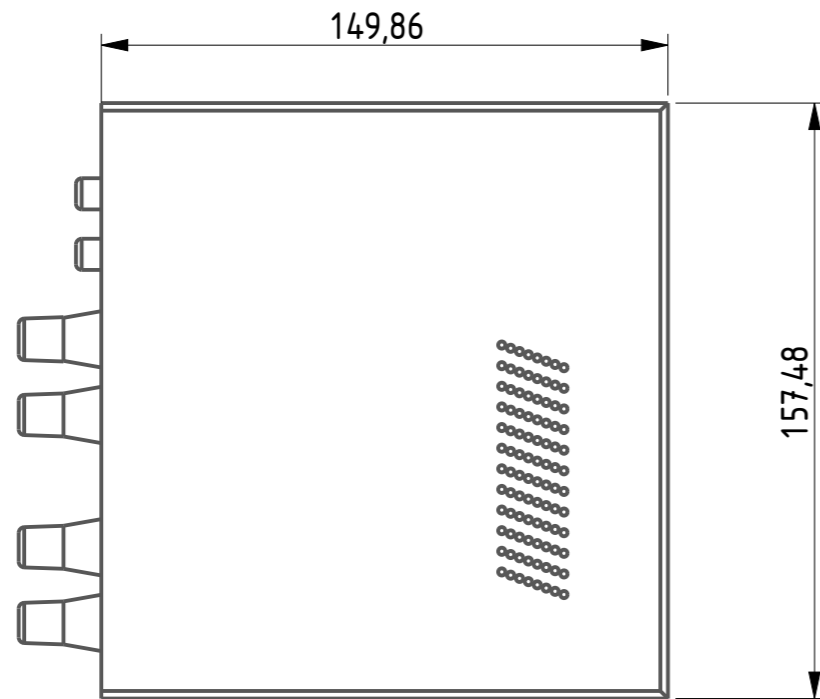

EHELLE 0,250

EHELLE 0,250

Titre:		3x10 Emitter			
Désignation:		Enceinte HyperSound			
Masse:	820g	Dessinateur :		Pierre Ledanois	
Volume:	836934,172 mm ²	Validé par:		-	
Format:	A3	Echelle:	1:3	Date:	21.10.2020

Titre:		Amplifier			
Désignation:		Amplificateur HyperSound			
Masse:	870g	Dessinateur :		Pierre Ledanois	
Volume:	951506,382 mm ³	Validé par:		-	
Format:	A3	Echelle:	1:3	Date:	04.02.2021