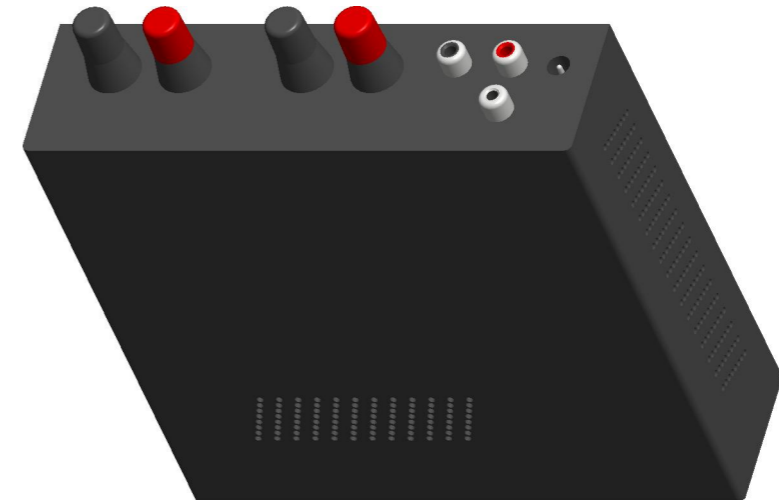

EHELLE 0,250

EHELLE 0,250

Titre:		3x10 Emitter			
Désignation:		Enceinte HyperSound			
Masse:	820g	Dessinateur :		Pierre Ledanois	
Volume:	836934,172 mm ²	Validé par:		-	
Format:	A3	Echelle:	1:3	Date:	21.10.2020

Titre:		Amplifier			
Désignation:		Amplificateur HyperSound			
Masse:	870g	Dessinateur :		Pierre Ledanois	
Volume:	951506,382 mm ³	Validé par:		-	
Format:	A3	Echelle:	1:3	Date:	04.02.2021