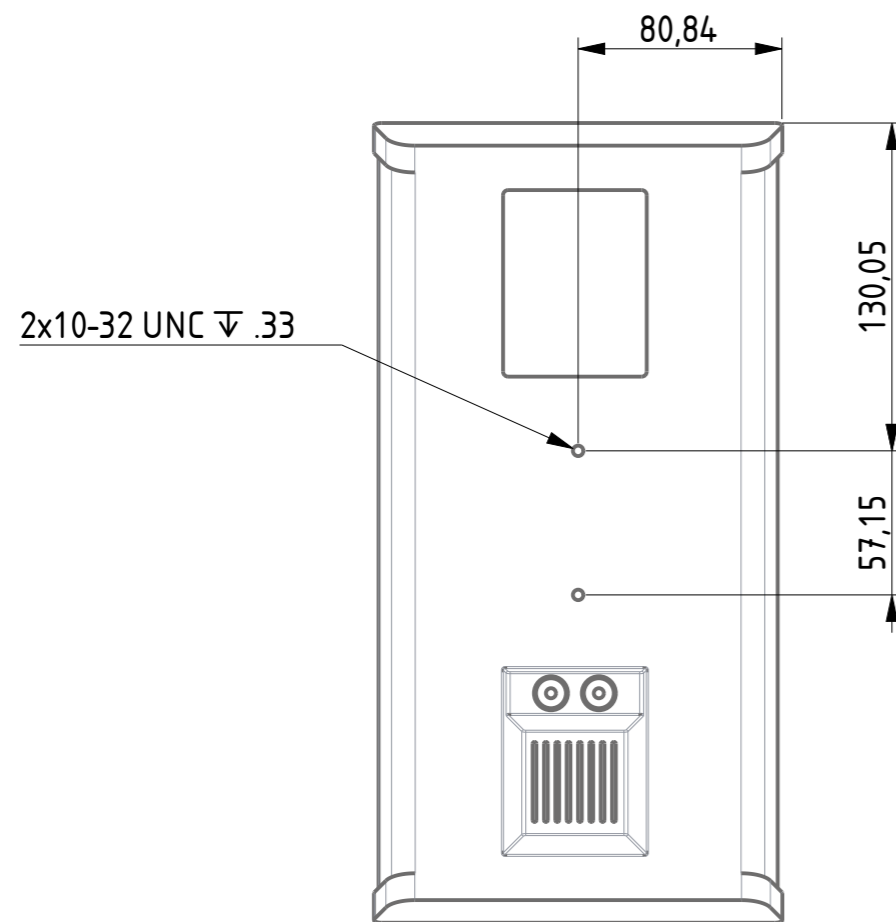

EHELLE 0,250

EHELLE 0,250

Titre:		3x10 Emitter			
Désignation:		Enceinte HyperSound			
Masse:	820g	Dessinateur :		Pierre Ledanois	
Volume:	836934,172 mm ²	Validé par:		-	
Format:	A3	Echelle:	1:3	Date:	21.10.2020

Titre:		Amplifier			
Désignation:		Amplificateur HyperSound			
Masse:	870g	Dessinateur :		Pierre Ledanois	
Volume:	951506,382 mm ³	Validé par:		-	
Format:	A3	Echelle:	1:3	Date:	04.02.2021