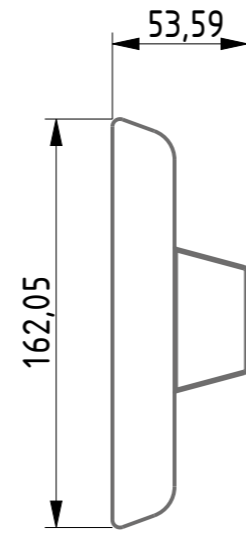

EHELLE 0,250

EHELLE 0,250

Titre:		3x10 Emitter			
Désignation:		Enceinte HyperSound			
Masse:	820g	Dessinateur :		Pierre Ledanois	
Volume:	836934,172 mm ²	Validé par:		-	
Format:	A3	Echelle:	1:3	Date:	21.10.2020

Titre:		Amplifier			
Désignation:		Amplificateur HyperSound			
Masse:	870g	Dessinateur :		Pierre Ledanois	
Volume:	951506,382 mm ³	Validé par:		-	
Format:	A3	Echelle:	1:3	Date:	04.02.2021