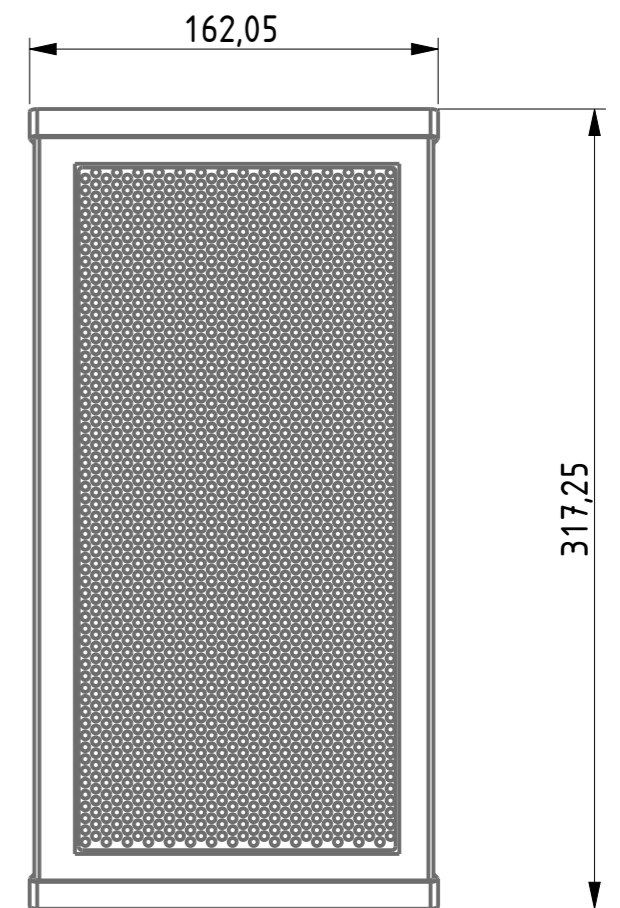

EHELLE 0,250

EHELLE 0,250

Titre:		3x10 Emitter			
Désignation:		Enceinte HyperSound			
Masse:	820g	Dessinateur :		Pierre Ledanois	
Volume:	836934,172 mm ²	Validé par:		-	
Format:	A3	Echelle:	1:3	Date:	21.10.2020

Titre:		Amplifier			
Désignation:		Amplificateur HyperSound			
Masse:	870g	Dessinateur :		Pierre Ledanois	
Volume:	951506,382 mm ³	Validé par:		-	
Format:	A3	Echelle:	1:3	Date:	04.02.2021